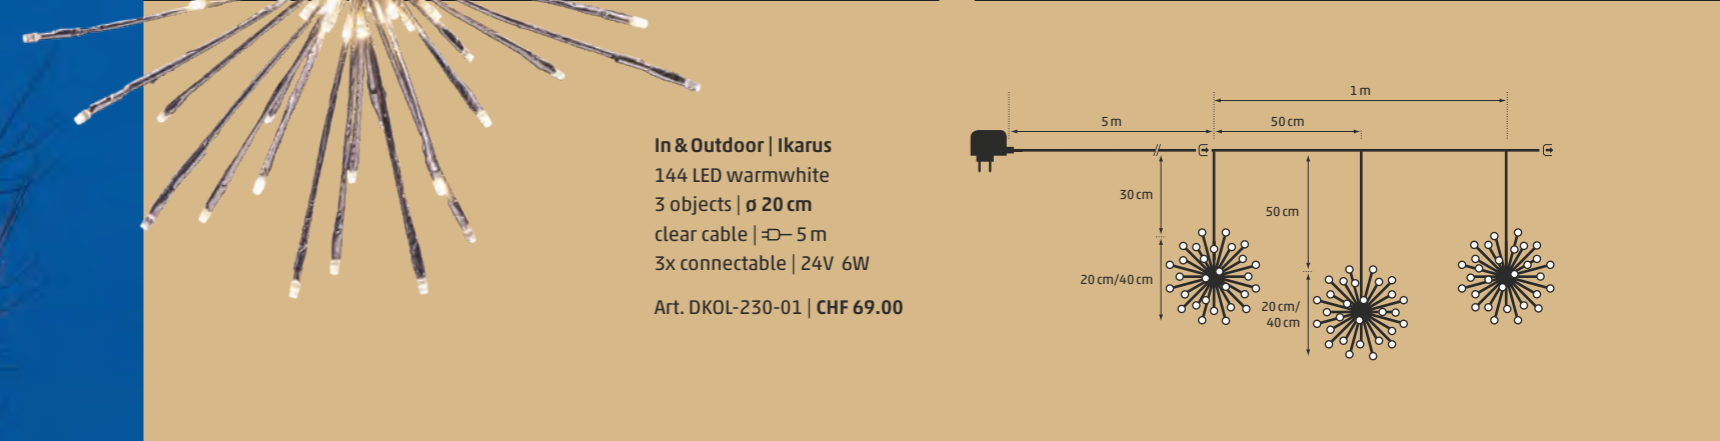

In & Outdoor | Ikarus
144 LED warmwhite
3 objects | $\varnothing$ 20 cm
clear cable | $\pm$ 5 m
3x connectable | 24V 6W

Art. DKOL-230-01 | CHF 69.00