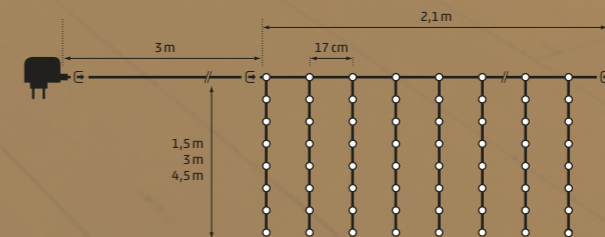

In & Outdoor | Connect Curtain
420 LED warmwhite | 14 strings
2,1x4,5 m | green cable | $\pm$ 3 m
2x connectable | 31V 6W
Art. DKL-261-03 | CHF 169.00

*Alle Preise exkl. MwSt.