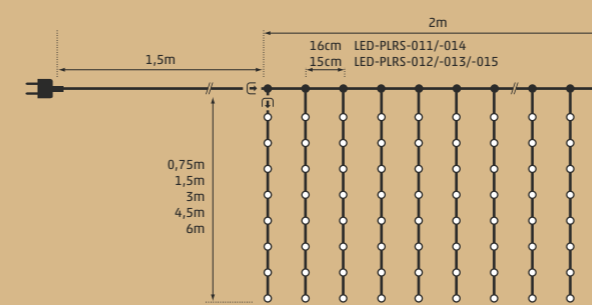

Spare String green

Ersatzstrang | Rameau de rechange

Art. ES-LED-PLRS-014	0,75 m	18 LED	CHF 21.00
Art. ES-LED-PLRS-011	1,5 m	19 LED	CHF 25.00
Art. ES-LED-PLRS-012	3 m	38 LED	CHF 36.00
Art. ES-LED-PLRS-015	4,5 m	57 LED	CHF 49.00
Art. ES-LED-PLRS-013	6 m	70 LED	CHF 63.00

Beachten Sie:

Auf den folgenden Seiten finden Sie umfangreiches Zubehör.

Veillez noter:

Sur les pages suivantes vous trouverez un grand nombre d'accessoires.

Alle Preise exkl. MwSt.

RUDOLF HIRT AG

4710 Balsthal · Sagmattstrasse 2 · T +41 32 322 71 71 · info@hirt-ag.ch · www.hirt-bewaesserung-beleuchtung.ch