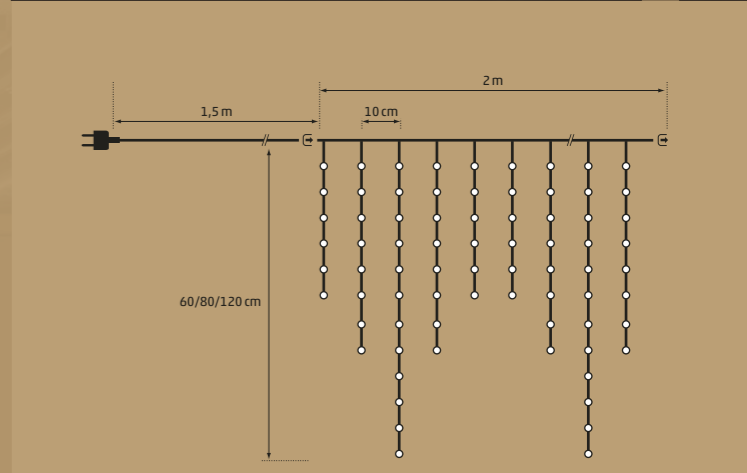

In & Outdoor | Ice Light
160 LED warmwhite | 20 strings
2 m | ± 1,5 m
10x connectable | 230V 8,4W
white cable Art. LED-PLR-002-03 | CHF 149.00
green cable Art. LED-PLR-002-04 | CHF 149.00

PLRS Extension Cable
Verlängerungskabel | Rallonge
Art. LED-PLRS-1M-G 1 m | green cable | CHF 6.00
Art. LED-PLRS-3M-G 3 m | green cable | CHF 10.00
Art. LED-PLRS-1M-W 1 m | white cable | CHF 6.00
Art. LED-PLRS-3M-W 3 m | white cable | CHF 10.00

PLRS T-Connector
T-Connector | Raccord en T
Art. LED-PLRS-T-G green cable | CHF 7.00
Art. LED-PLRS-T-W white cable | CHF 7.00

Alle Preise exkl. MwSt.